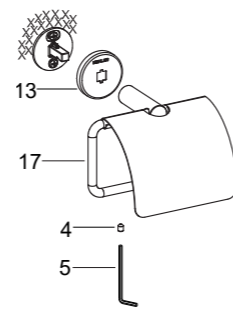

如何安裝馬桶刷架

將裝飾蓋(13)滑入到底座上，保持裝飾蓋上的兩個缺口垂直，且裝飾蓋上的“ KOHLER ” 標朝上，將馬桶刷托架組件(14)的連接桿裝到底座上，保持連接桿的螺釘孔向下，用六角扳手(5)鎖緊螺釘(4)，固定馬桶刷托架組件。

將刷杯(15)裝入到馬桶刷托架上，並將馬桶刷(16)裝入到刷杯中，根據需要將馬桶刷取出使用，然後將馬桶刷裝入到刷杯中。

如何安裝含蓋衛生紙架

將裝飾蓋(13)滑入到底座上，保持裝飾蓋上的兩個缺口垂直，並裝飾蓋上的“ KOHLER ” 標朝上，將含蓋的衛生紙架組件(17)的連接桿裝到底座上，保持連接桿的螺釘孔向下，用六角扳手(5)鎖緊螺釘(4)，固定含蓋的衛生紙架組件。

如何安裝雙衣鈎

將裝飾蓋(10)滑入到底座上，保持裝飾蓋的兩個缺口垂直，且裝飾蓋上的“KOHLER”標朝上。將雙衣鈎組件(11)的連接桿裝到底座上，保持連接桿的螺釘孔向下。用六角扳手(5)鎖緊螺釘(4)，固定雙衣鈎組件。

如何安裝毛巾環

將裝飾蓋(10)滑入到底座上，保持裝飾蓋的兩個缺口垂直，且裝飾蓋上的“KOHLER”標朝上。將毛巾環組件(12)的連接桿裝到底座上，保持連接桿的螺釘孔向下。用六角扳手(5)鎖緊螺釘(4)，固定毛巾環組件。