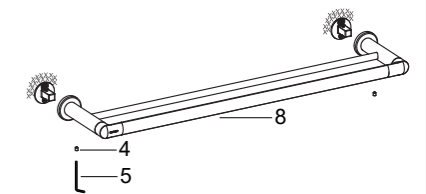

在垂直面的牆壁上，選擇一個合適的位置用於安裝底座。

如圖Fig 2所示，在牆壁上標記脹塞(1)安裝孔位置，確保底座(3)兩安裝孔垂直。根據脹塞直徑鑽孔。

僅用於97897T/97898T/97899T/97901T

Fig 2

對於所有產品

如圖Fig 3所示，將脹塞(1)塞入孔中，確保底座大安裝孔在上，小安裝孔在下，兩螺釘孔垂直，用自攻釘(2)固定底座(3)。

Fig 3

如何安裝毛巾桿

將裝飾蓋(6)滑入到底座上，保持裝飾蓋上的兩個缺口垂直。將毛巾桿組件(7)的連接桿裝到底座上，保持連接桿的螺釘孔向下。用六角扳手(5)鎖緊螺釘(4)，固定毛巾桿組件。

如何安裝雙層毛巾桿

將雙層毛巾桿組件(8)的連接桿裝到底座上，保持連接桿的螺釘孔向下。用六角扳手(5)鎖緊螺釘(4)，固定雙層毛巾桿組件。

如何安裝雙層浴巾架

將雙層浴巾架組件(9)的連接桿裝到底座上，保持連接桿的螺釘孔向下。用六角扳手(5)鎖緊螺釘(4)，固定雙層浴巾架組件。