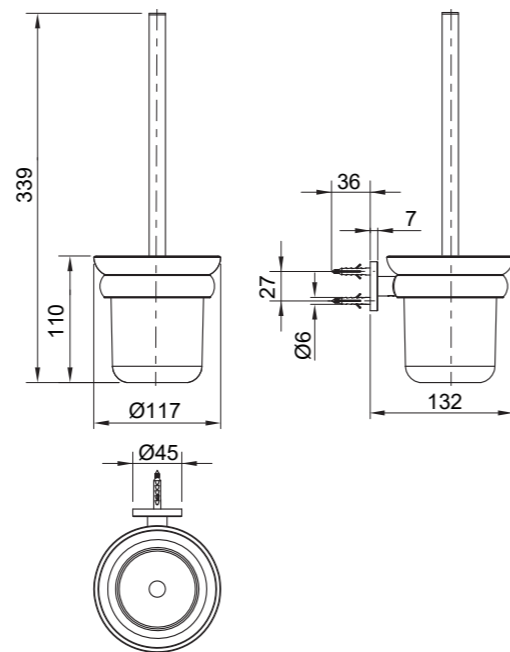

如何安裝馬桶刷架

將裝飾蓋(13)滑入到底座上，保持裝飾蓋上的兩個缺口垂直，且裝飾蓋上的“ KOHLER ” 標朝上，將馬桶刷托架組件(14)的連接桿裝到底座上，保持連接桿的螺釘孔向下，用六角扳手(5)鎖緊螺釘(4)，固定馬桶刷托架組件。

將刷杯(15)裝入到馬桶刷托架上，並將馬桶刷(16)裝入到刷杯中，根據需要將馬桶刷取出使用，然後將馬桶刷裝入到刷杯中。

如何安裝含蓋衛生紙架

將裝飾蓋(13)滑入到底座上，保持裝飾蓋上的兩個缺口垂直，並裝飾蓋上的“ KOHLER ” 標朝上，將含蓋的衛生紙架組件(17)的連接桿裝到底座上，保持連接桿的螺釘孔向下，用六角扳手(5)鎖緊螺釘(4)，固定含蓋的衛生紙架組件。

注意事項:

本产品为水泥墙面安装或木墙面安装。若安装在其他表面可能影响产品性能。

危險警告: (人身伤害)

本产品不能作为扶手等支撑物使用，请勿将产品安装在可能被误认为扶手等支撑物的位置。

安裝尺寸

97890T

97896T

97901T