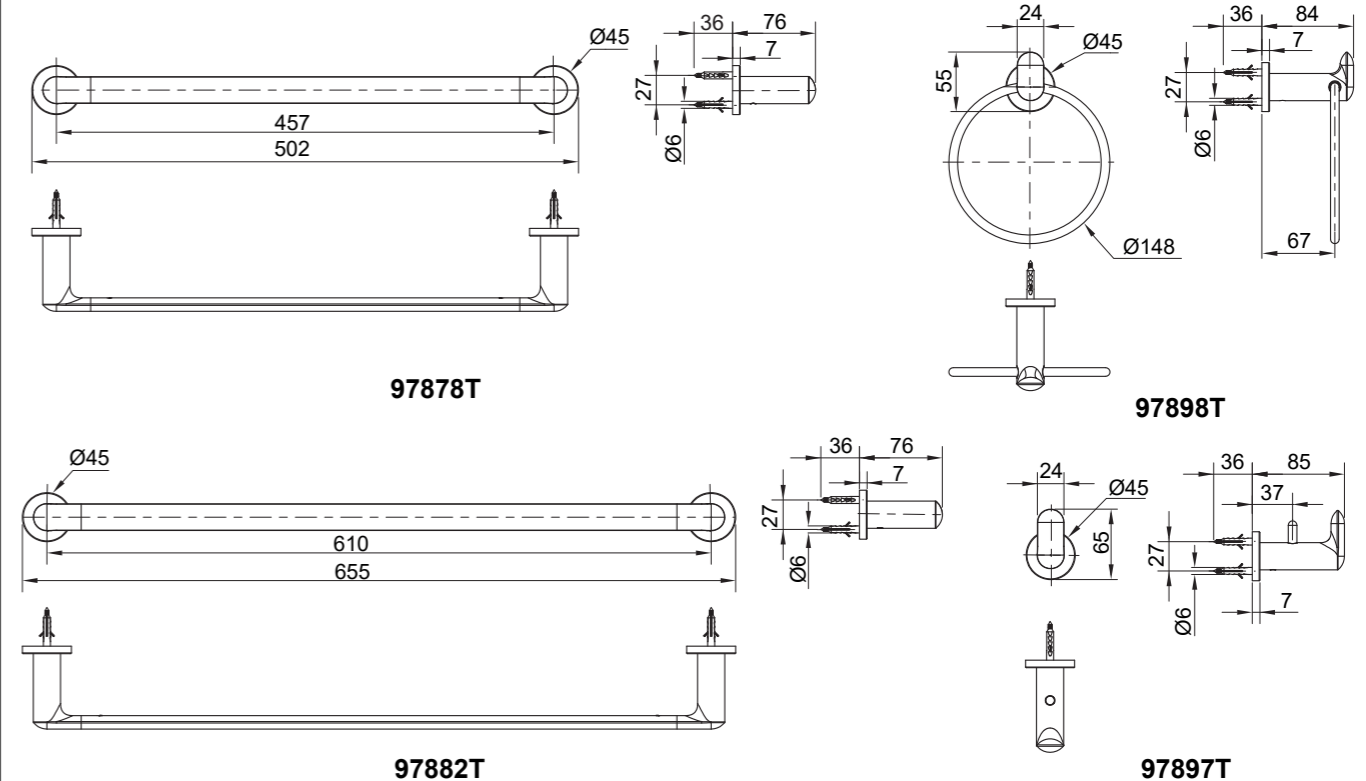

如何安裝馬桶刷架

將裝飾蓋(13)滑入到底座上，保持裝飾蓋上的兩個缺口垂直，且裝飾蓋上的“ KOHLER ” 標朝上，將馬桶刷托架組件(14)的連接桿裝到底座上，保持連接桿的螺釘孔向下，用六角扳手(5)鎖緊螺釘(4)，固定馬桶刷托架組件。

將刷杯(15)裝入到馬桶刷托架上，並將馬桶刷(16)裝入到刷杯中，根據需要將馬桶刷取出使用，然後將馬桶刷裝入到刷杯中。

如何安裝含蓋衛生紙架

將裝飾蓋(13)滑入到底座上，保持裝飾蓋上的兩個缺口垂直，並裝飾蓋上的“ KOHLER ” 標朝上，將含蓋的衛生紙架組件(17)的連接桿裝到底座上，保持連接桿的螺釘孔向下，用六角扳手(5)鎖緊螺釘(4)，固定含蓋的衛生紙架組件。

97878T	18"毛巾桿
97882T	24"毛巾桿
97890T	24"雙層毛巾桿
97896T	24"雙層浴巾架
97897T	雙衣鉤
97898T	毛巾環
97899T	馬桶刷架
97901T	衛生紙架(含蓋板)

安裝之前

所有的資料事案最新出版的產品資料編寫而成。科勒公司保留任何時候不經通知即可改變產品特性、包裝或產品可供類型的權力。

說明書包括重要的安裝、保養及清潔方面的內容，請把這些資料交給用戶閱讀。

注意事項:

本产品为水泥墙面安装或木墙面安装。若安装在其他表面可能影响产品性能。

危險警告: (人身伤害)

本产品不能作为扶手等支撑物使用，请勿将产品安装在可能被误认为扶手等支撑物的位置。

安裝尺寸

97890T

97896T

97901T