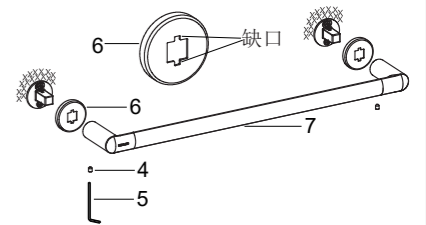

在垂直面的牆壁上，選擇一個合適的位置用於安裝底座。

如圖Fig 2所示，在牆壁上標記脹塞(1)安裝孔位置，確保底座(3)兩安裝孔垂直。根據脹塞直徑鑽孔。

僅用於97897T/97898T/97899T/97901T

Fig 2

對於所有產品

如圖Fig 3所示，將脹塞(1)塞入孔中，確保底座大安裝孔在上，小安裝孔在下，兩螺釘孔垂直，用自攻釘(2)固定底座(3)。

Fig 3

如何安裝毛巾桿

將裝飾蓋(6)滑入到底座上，保持裝飾蓋上的兩個缺口垂直。將毛巾桿組件(7)的連接桿裝到底座上，保持連接桿的螺釘孔向下。用六角扳手(5)鎖緊螺釘(4)，固定毛巾桿組件。

如何安裝雙層毛巾桿

將雙層毛巾桿組件(8)的連接桿裝到底座上，保持連接桿的螺釘孔向下。用六角扳手(5)鎖緊螺釘(4)，固定雙層毛巾桿組件。

如何安裝雙層浴巾架

將雙層浴巾架組件(9)的連接桿裝到底座上，保持連接桿的螺釘孔向下。用六角扳手(5)鎖緊螺釘(4)，固定雙層浴巾架組件。