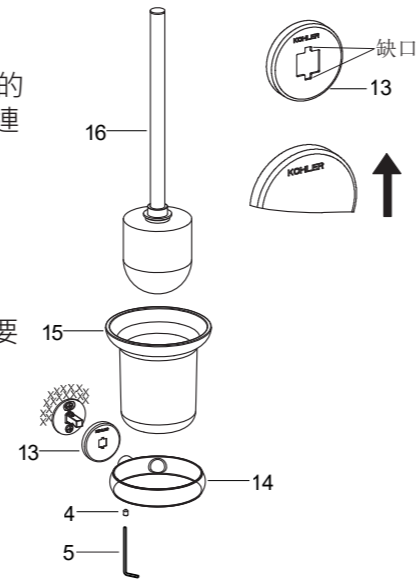

如何安裝馬桶刷架

將裝飾蓋(13)滑入到底座上，保持裝飾蓋上的兩個缺口垂直，且裝飾蓋上的“ KOHLER ” 標朝上，將馬桶刷托架組件(14)的連接桿裝到底座上，保持連接桿的螺釘孔向下，用六角扳手(5)鎖緊螺釘(4)，固定馬桶刷托架組件。

將刷杯(15)裝入到馬桶刷托架上，並將馬桶刷(16)裝入到刷杯中，根據需要將馬桶刷取出使用，然後將馬桶刷裝入到刷杯中。

如何安裝含蓋衛生紙架

將裝飾蓋(13)滑入到底座上，保持裝飾蓋上的兩個缺口垂直，並裝飾蓋上的“ KOHLER ” 標朝上，將含蓋的衛生紙架組件(17)的連接桿裝到底座上，保持連接桿的螺釘孔向下，用六角扳手(5)鎖緊螺釘(4)，固定含蓋的衛生紙架組件。

安裝結果檢查

檢查並確保所有連接處已鎖緊。
檢查並確保所有六角螺釘豎直向下。

清洗說明

適用於所有加工處理過的表面: 以中性肥皂水清洗鍍層表面，再以乾淨的軟布徹底擦乾整個表面，許多清潔劑比如氨水、去污粉及潔廁劑等，會對電鍍表面造成傷害，切忌使用。

有磨損性的清潔用具或清潔劑也不可使用於科勒牌的水龍頭及配件上。

KOHLER®

浴室配件 安裝說明書

珂美
KUMIN

97878T	18"毛巾桿
97882T	24"毛巾桿
97890T	24"雙層毛巾桿
97896T	24"雙層浴巾架
97897T	雙衣鉤
97898T	毛巾環
97899T	馬桶刷架
97901T	衛生紙架(含蓋板)

安裝之前

所有的資料事案最新出版的產品資料編寫而成。科勒公司保留任何時候不經通知即可改變產品特性、包裝或產品可供類型的權力。

說明書包括重要的安裝、保養及清潔方面的內容，請把這些資料交給用戶閱讀。

如何安裝雙衣鈎

將裝飾蓋(10)滑入到底座上，保持裝飾蓋的兩個缺口垂直，且裝飾蓋上的“KOHLER”標朝上。將雙衣鈎組件(11)的連接桿裝到底座上，保持連接桿的螺釘孔向下。用六角扳手(5)鎖緊螺釘(4)，固定雙衣鈎組件。

如何安裝毛巾環

將裝飾蓋(10)滑入到底座上，保持裝飾蓋的兩個缺口垂直，且裝飾蓋上的“KOHLER”標朝上。將毛巾環組件(12)的連接桿裝到底座上，保持連接桿的螺釘孔向下。用六角扳手(5)鎖緊螺釘(4)，固定毛巾環組件。