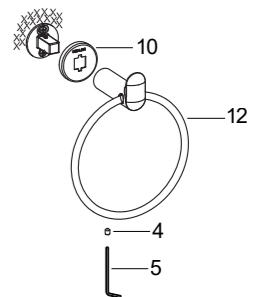

在垂直面的牆壁上，選擇一個合適的位置用於安裝底座。

如圖Fig 2所示，在牆壁上標記脹塞(1)安裝孔位置，確保底座(3)兩安裝孔垂直。根據脹塞直徑鑽孔。

僅用於97897T/97898T/97899T/97901T

Fig 2

對於所有產品

如圖Fig 3所示，將脹塞(1)塞入孔中，確保底座大安裝孔在上，小安裝孔在下，兩螺釘孔垂直，用自攻釘(2)固定底座(3)。

Fig 3

如何安裝毛巾桿

將裝飾蓋(6)滑入到底座上，保持裝飾蓋上的兩個缺口垂直。將毛巾桿組件(7)的連接桿裝到底座上，保持連接桿的螺釘孔向下。用六角扳手(5)鎖緊螺釘(4)，固定毛巾桿組件。

如何安裝雙層毛巾桿

將雙層毛巾桿組件(8)的連接桿裝到底座上，保持連接桿的螺釘孔向下。用六角扳手(5)鎖緊螺釘(4)，固定雙層毛巾桿組件。

如何安裝雙層浴巾架

將雙層浴巾架組件(9)的連接桿裝到底座上，保持連接桿的螺釘孔向下。用六角扳手(5)鎖緊螺釘(4)，固定雙層浴巾架組件。

如何安裝雙衣鈎

將裝飾蓋(10)滑入到底座上，保持裝飾蓋的兩個缺口垂直，且裝飾蓋上的“KOHLER”標朝上。將雙衣鈎組件(11)的連接桿裝到底座上，保持連接桿的螺釘孔向下。用六角扳手(5)鎖緊螺釘(4)，固定雙衣鈎組件。

如何安裝毛巾環

將裝飾蓋(10)滑入到底座上，保持裝飾蓋的兩個缺口垂直，且裝飾蓋上的“KOHLER”標朝上。將毛巾環組件(12)的連接桿裝到底座上，保持連接桿的螺釘孔向下。用六角扳手(5)鎖緊螺釘(4)，固定毛巾環組件。

- 97878T 18"毛巾桿
- 97882T 24"毛巾桿
- 97890T 24"雙層毛巾桿
- 97896T 24"雙層浴巾架
- 97897T 雙衣鉤
- 97898T 毛巾環
- 97899T 馬桶刷架
- 97901T 衛生紙架(含蓋板)

**訂購時請說明顏色編號

注意: 除中國外,其他亞太區訂購服務零件時請在前面加SP(即SPxxxxxx**).