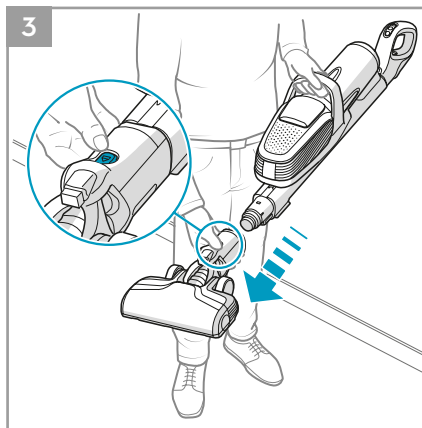

PUSH DOWN
본체를 아래로 내림
本体を下まで下げる
กดเลื่อนลง
向下推至底部
主机推到底部

CLICK
찰칵소리 확인
คลิกลงล็อก
卡緊聲
卡住

BLINKS x 2

NOT CHARGING

충전 되지 않음
本体が上部にあると充電されません
ไม่ได้กำลังชาร์จอยู่
未正確充電
未进行充电

4

1

2