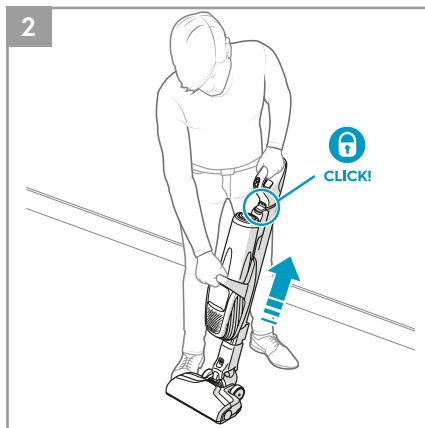

PUSH DOWN
본체를 아래로 내림
本体を下まで下げる
กดเลื่อนลง
向下推至底部
主机推到底部

CLICK
찰칵소리 확인
คลิกลงล็อก
卡緊聲
卡住

BLINKS x 2

NOT CHARGING

충전 되지 않음
本体が上部にあると充電されません
ไม่ได้กำลังชาร์จอยู่
未正確充電
未进行充电

4

1

2