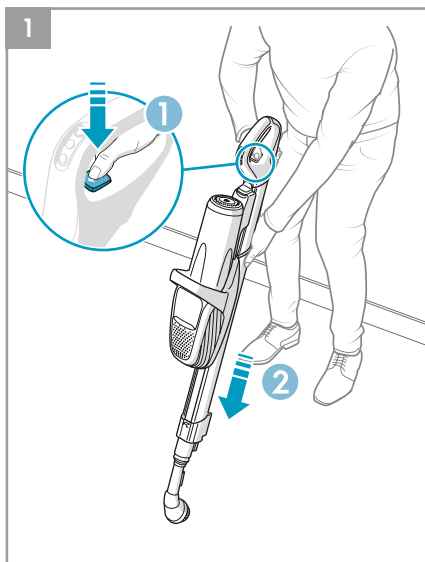

PUSH DOWN
본체를 아래로 내림
本体を下まで下げる
กดเลื่อนลง
向下推至底部
主机推到底部

CLICK
찰칵소리 확인
คลิกลงล็อก
卡緊聲
卡住

BLINKS x 2

NOT CHARGING

충전 되지 않음
本体が上部にあると充電されません
ไม่ได้กำลังชาร์จอยู่
未正確充電
未进行充电

4

1

2