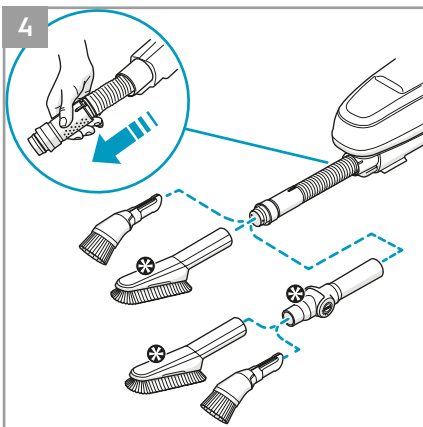

PUSH DOWN
본체를 아래로 내림
本体を下まで下げる
กดเลื่อนลง
向下推至底部
主机推到底部

CLICK
찰칵소리 확인
คลิกลงล็อก
卡緊聲
卡住

BLINKS x 2

NOT CHARGING

충전 되지 않음
本体が上部にあると充電されません
ไม่ได้กำลังชาร์จอยู่
未正確充電
未进行充电

4

1

2