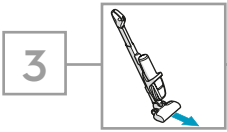

2

1

CHARGING

충전방법
充電方法
การชาร์จแบตเตอรี่
產品充電指南
充电指南

BLINKS X 2

LED 등 2번 깜빡임
正しくセットされると2回点滅
LED กระพริบ 2 ครั้ง
LED燈閃爍兩次
闪烁2次

BLINKS x 2

2

PUSH DOWN
본체를 아래로 내림
本体を下まで下げる
กดเลื่อนลง
向下推至底部
主机推到底部

CLICK
찰칵소리 확인
คลิกลงล็อก
卡緊聲
卡住

BLINKS x 2

NOT CHARGING

충전 되지 않음
本体が上部にあると充電されません
ไม่ได้กำลังชาร์จอยู่
未正確充電
未进行充电

4

1

2