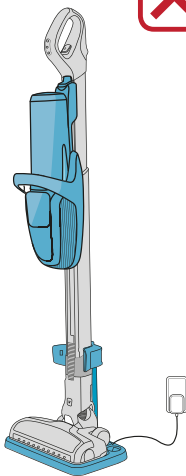

2

1

CHARGING

충전방법
充電方法
การชาร์จแบตเตอรี่
產品充電指南
充电指南

BLINKS X 2

LED 등 2번 깜빡임
正しくセットされると2回点滅
LED กระพริบ 2 ครั้ง
LED燈閃爍兩次
闪烁2次

BLINKS x 2

2

PUSH DOWN
본체를 아래로 내림
本体を下まで下げる
กดเลื่อนลง
向下推至底部
主机推到底部

CLICK
찰칵소리 확인
คลิกลงล็อก
卡緊聲
卡住

BLINKS x 2

NOT CHARGING

충전 되지 않음
本体が上部にあると充電されません
ไม่ได้กำลังชาร์จอยู่
未正確充電
未进行充电

4

1

2