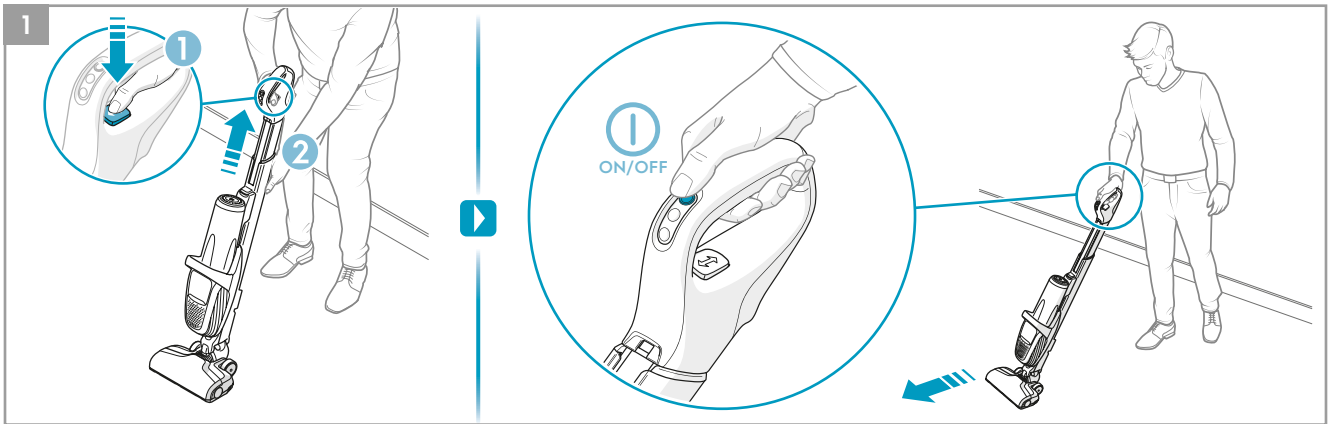

PUSH DOWN
본체를 아래로 내림
本体を下まで下げる
กดเลื่อนลง
向下推至底部
主机推到底部

CLICK
찰칵소리 확인
คลิกลงล็อก
卡緊聲
卡住

BLINKS x 2

NOT CHARGING

충전 되지 않음
本体が上部にあると充電されません
ไม่ได้กำลังชาร์จอยู่
未正確充電
未进行充电

4

1

2