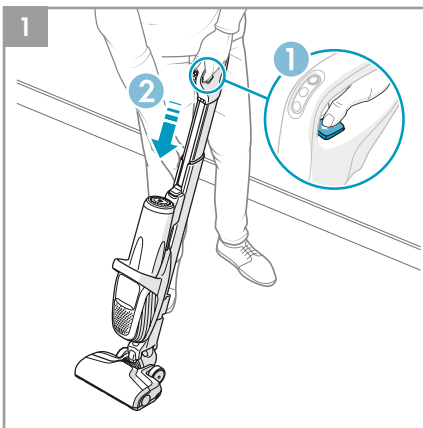

PUSH DOWN
본체를 아래로 내림
本体を下まで下げる
กดเลื่อนลง
向下推至底部
主机推到底部

CLICK
찰칵소리 확인
คลิกลงล็อก
卡緊聲
卡住

BLINKS x 2

NOT CHARGING

충전 되지 않음
本体が上部にあると充電されません
ไม่ได้กำลังชาร์จอยู่
未正確充電
未进行充电

4

1

2