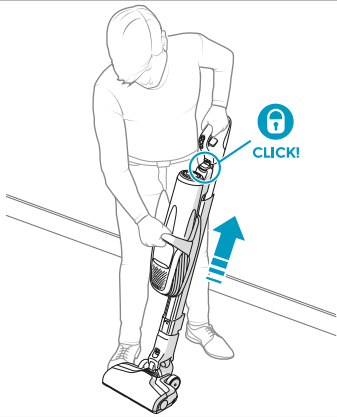

PUSH DOWN
본체를 아래로 내림
本体を下まで下げる
กดเลื่อนลง
向下推至底部
主机推到底部

CLICK
찰칵소리 확인
คลิกลงล็อก
卡緊聲
卡住

BLINKS x 2

NOT CHARGING

충전 되지 않음
本体が上部にあると充電されません
ไม่ได้กำลังชาร์จอยู่
未正確充電
未进行充电

4

1

2