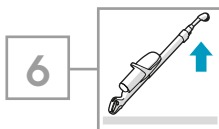

2

1

CHARGING

충전방법
充電方法
การชาร์จแบตเตอรี่
產品充電指南
充电指南

BLINKS X 2

LED 등 2번 깜빡임
正しくセットされると2回点滅
LED กระพริบ 2 ครั้ง
LED燈閃爍兩次
闪烁2次

BLINKS x 2

2

PUSH DOWN
본체를 아래로 내림
本体を下まで下げる
กดเลื่อนลง
向下推至底部
主机推到底部

CLICK
찰칵소리 확인
คลิกลงล็อก
卡緊聲
卡住

BLINKS x 2

NOT CHARGING

충전 되지 않음
本体が上部にあると充電されません
ไม่ได้กำลังชาร์จอยู่
未正確充電
未进行充电

4

1

2