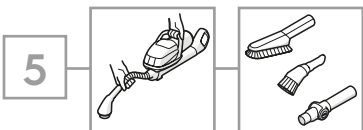

2

1

CHARGING

충전방법
充電方法
การชาร์จแบตเตอรี่
產品充電指南
充电指南

BLINKS X 2

LED 등 2번 깜빡임
正しくセットされると2回点滅
LED กระพริบ 2 ครั้ง
LED燈閃爍兩次
闪烁2次

BLINKS x 2

2

PUSH DOWN
본체를 아래로 내림
本体を下まで下げる
กดเลื่อนลง
向下推至底部
主机推到底部

CLICK
찰칵소리 확인
คลิกลงล็อก
卡緊聲
卡住

BLINKS x 2

NOT CHARGING

충전 되지 않음
本体が上部にあると充電されません
ไม่ได้กำลังชาร์จอยู่
未正確充電
未进行充电

4

1

2