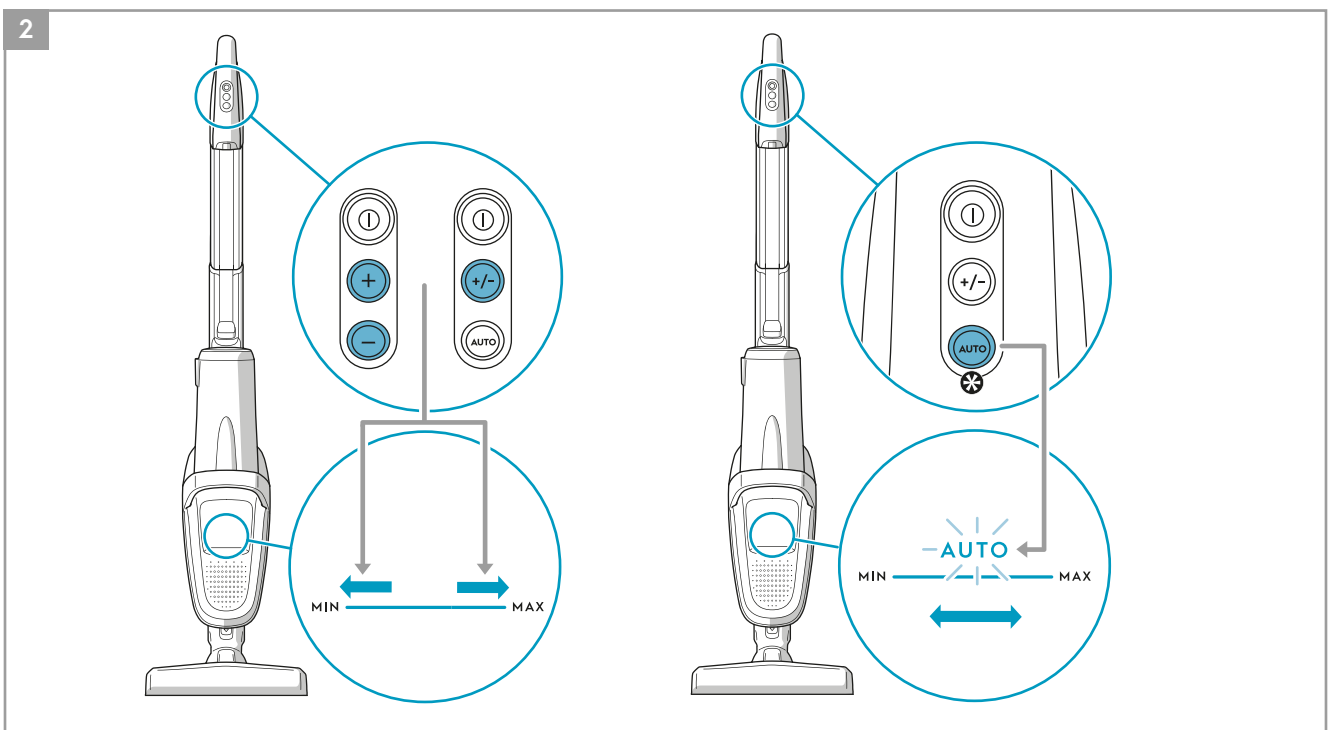

PUSH DOWN
본체를 아래로 내림
本体を下まで下げる
กดเลื่อนลง
向下推至底部
主机推到底部

CLICK
찰칵소리 확인
คลิกลงล็อก
卡緊聲
卡住

BLINKS x 2

NOT CHARGING

충전 되지 않음
本体が上部にあると充電されません
ไม่ได้กำลังชาร์จอยู่
未正確充電
未进行充电

4

1

2

* Certain models only