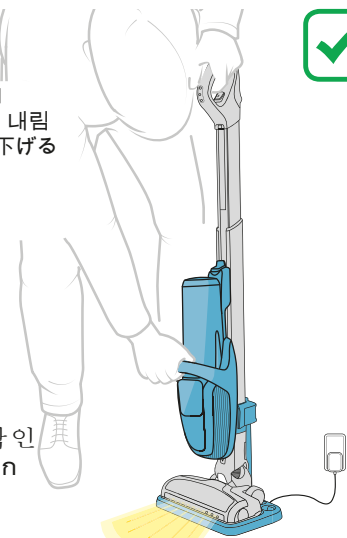

2

1

CHARGING

충전방법
充電方法
การชาร์จแบตเตอรี่
產品充電指南
充电指南

BLINKS X 2

LED 등 2번 깜빡임
正しくセットされると2回点滅
LED กระพริบ 2 ครั้ง
LED燈閃爍兩次
闪烁2次

BLINKS x 2

2

PUSH DOWN
본체를 아래로 내림
本体を下まで下げる
กดเลื่อนลง
向下推至底部
主机推到底部

CLICK
찰칵소리 확인
คลิกลงล็อก
卡緊聲
卡住

BLINKS x 2

NOT CHARGING

충전 되지 않음
本体が上部にあると充電されません
ไม่ได้กำลังชาร์จอยู่
未正確充電
未进行充电

4

1

2