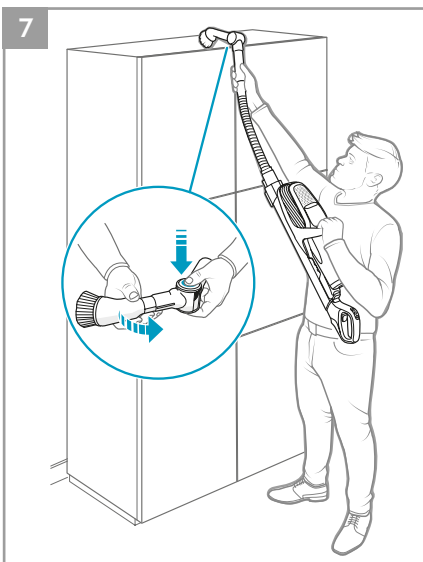

PUSH DOWN
본체를 아래로 내림
本体を下まで下げる
กดเลื่อนลง
向下推至底部
主机推到底部

CLICK
찰칵소리 확인
คลิกลงล็อก
卡緊聲
卡住

BLINKS x 2

NOT CHARGING

충전 되지 않음
本体が上部にあると充電されません
ไม่ได้กำลังชาร์จอยู่
未正確充電
未进行充电

4

1

2