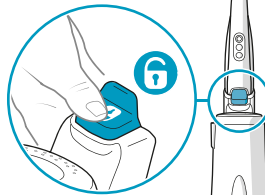

2

1

CHARGING

충전방법
充電方法
การชาร์จแบตเตอรี่
產品充電指南
充电指南

BLINKS X 2

LED 등 2번 깜빡임
正しくセットされると2回点滅
LED กระพริบ 2 ครั้ง
LED燈閃爍兩次
闪烁2次

BLINKS x 2

2

PUSH DOWN
본체를 아래로 내림
本体を下まで下げる
กดเลื่อนลง
向下推至底部
主机推到底部

CLICK
찰칵소리 확인
คลิกลงล็อก
卡緊聲
卡住

BLINKS x 2

NOT CHARGING

충전 되지 않음
本体が上部にあると充電されません
ไม่ได้กำลังชาร์จอยู่
未正確充電
未进行充电

4

1

2