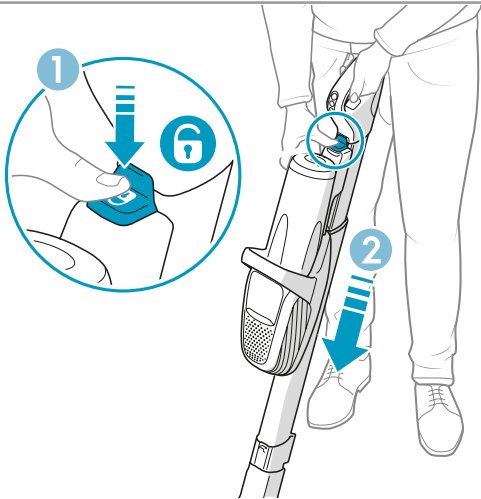

PUSH DOWN
본체를 아래로 내림
本体を下まで下げる
กดเลื่อนลง
向下推至底部
主机推到底部

CLICK
찰칵소리 확인
คลิกลงล็อก
卡緊聲
卡住

BLINKS x 2

NOT CHARGING

충전 되지 않음
本体が上部にあると充電されません
ไม่ได้กำลังชาร์จอยู่
未正確充電
未进行充电

4

1

2