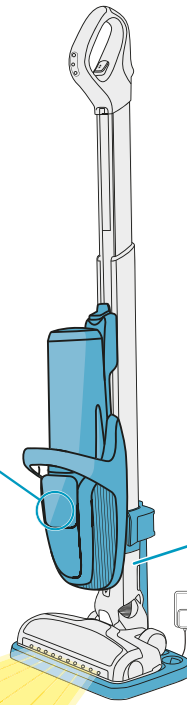

2

1

CHARGING

충전방법
充電方法
การชาร์จแบตเตอรี่
產品充電指南
充电指南