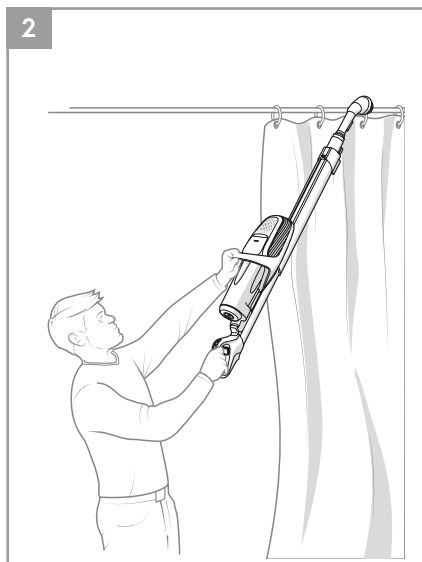

PUSH DOWN
본체를 아래로 내림
本体を下まで下げる
กดเลื่อนลง
向下推至底部
主机推到底部

CLICK
찰칵소리 확인
คลิกลงล็อก
卡緊聲
卡住

BLINKS x 2

NOT CHARGING

충전 되지 않음
本体が上部にあると充電されません
ไม่ได้กำลังชาร์จอยู่
未正確充電
未进行充电

4

1

2