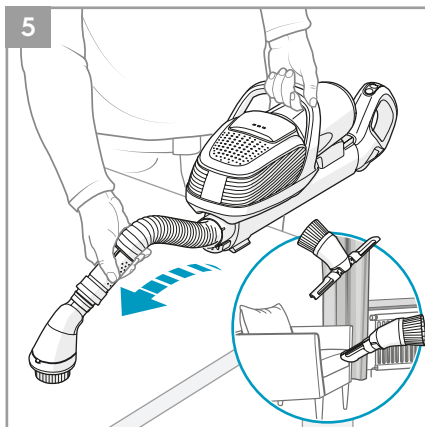

PUSH DOWN
본체를 아래로 내림
本体を下まで下げる
กดเลื่อนลง
向下推至底部
主机推到底部

CLICK
찰칵소리 확인
คลิกลงล็อก
卡緊聲
卡住

BLINKS x 2

NOT CHARGING

충전 되지 않음
本体が上部にあると充電されません
ไม่ได้กำลังชาร์จอยู่
未正確充電
未进行充电

4

1

2