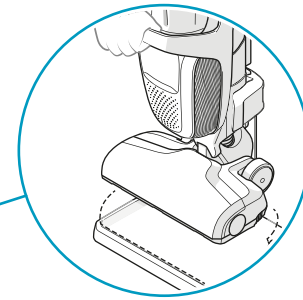

2

1

CHARGING

충전방법
充電方法
การชาร์จแบตเตอรี่
產品充電指南
充电指南