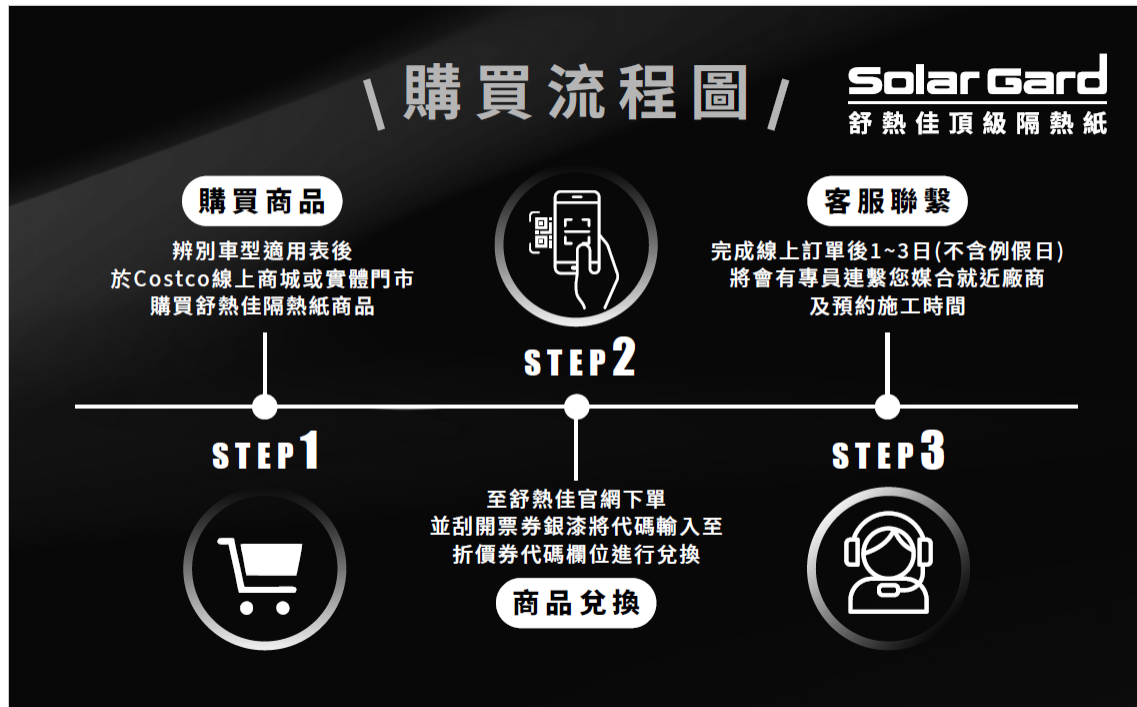

商品兌換流程

步驟一・進入舒熱佳官網找到該商品：

輸入票券背面下單網址，找到購買的票券商品。(*注意網址大小寫需一致)

票券注意事項：

1. 本票券限一次使用完畢，恕無法批次使用。
2. 本票券不得與其他優惠方案或票券合併使用。
3. 本票券請妥善保管，遺失遺竊或毀損，導致無法辨識者，恕不掛失或補發。
4. 票券未使用前如需退換貨，請至好市多辦理退貨，商品序號一經兌換即無法退貨。
5. 本票券僅適用於中型車種，各車型判定請依舒熱佳官網公告為主，本票券施工內容不包含天窗；如原車已有舊隔熱紙，享免費拆除不另計費(價值NT\$3,000)，若實際施工車輛與票券內容不符，恕不接受施工。
6. 購買本票券後，請至舒熱佳官網下單 (<https://reurl.cc/WbagQx>)，同時輸入票券折扣碼進行兌換。
7. 完成線上訂單後會有專員連繫您，媒合就近廠商及預約時間。
8. 本票券兌換完成，即不得退費、轉讓或更換其他商品。
9. 施工時請務必攜帶本券正本至指定施工廠商，如未攜帶將不得施工。
10. 施工當日如因天候、不可抗力或其他安全因素，廠商有權延期施工。
11. 舒熱佳保留隨時調整合作廠商及施工安排之權利。
12. 如有未盡事宜，舒熱佳保有最終解釋、修正與終止本票券使用之權利。
13. 方案優惠期限自中華民國115年3月1日起至中華民國116年8月31日止，如超過優惠期限，依票券金額視為現金折抵實際施工費用。