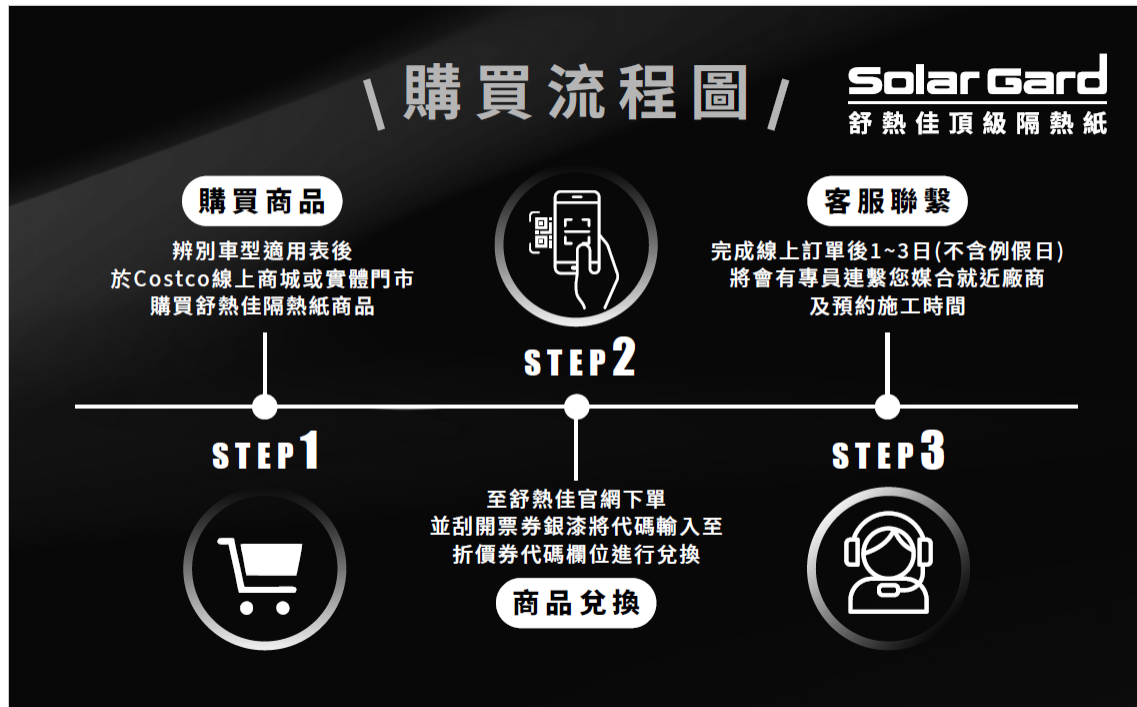

# 商品兌換流程

## 步驟一．進入舒熱佳官網找到該商品：

輸入票券背面下單網址，找到購買的票券商品。(\*注意網址大小寫需一致)