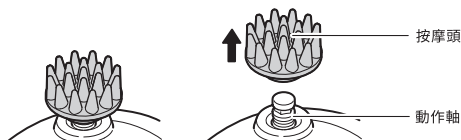

<拆卸方式>

從動作軸向上取出按摩頭。