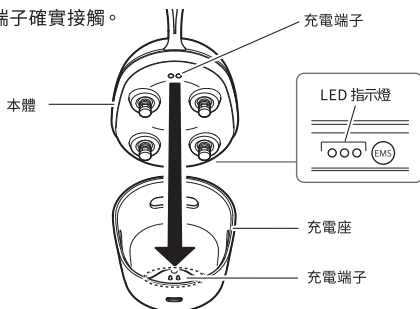

## 2 將主機放在充電座上，讓兩者的充電端子確實接觸。

充電時，指示燈亮起，充電完成後熄滅。

• 電池電量顯示  
開啟電源時，LED燈將亮起約2秒。

- 指示燈熄滅
- 指示燈亮起

• 充電中

根據剩餘電池電量，指示燈會為藍色亮起。

每次電池電量增加時，指示燈會亮起，充電完成時指示燈會熄滅。

警告