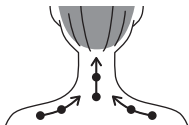

使用方式

肩膀周圍的護理

※請每個部位使用5分鐘左右，每天總計15分鐘。

從肩膀到頸部，按壓●區域約3至5秒，然後移至下一個位置。