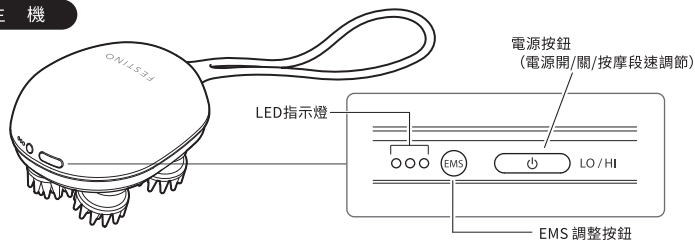

各部分名稱

主機

充電座

主機背面

專用USB充電線 (Type-C)

主機背面

安裝按摩頭後的狀態