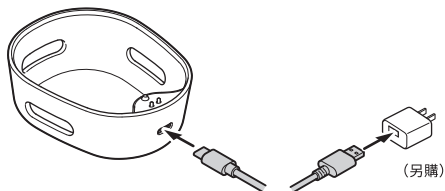

## 主機背面

安裝按摩頭後的狀態

## 1 將 USB 充電線連接至充電座

將隨附的 USB 充電線(TYPE C)插入充電座的 USB 充電線插座，另一端(TYPE A)連接充電器。

※請使用電源輸出為 DC 5V/1.0A 或 DC 5V/2.0A 的電源充電器 (另購)。

注意

充電座和專用 USB 充電線  
不防水。  
請勿在潮濕狀況下使用。