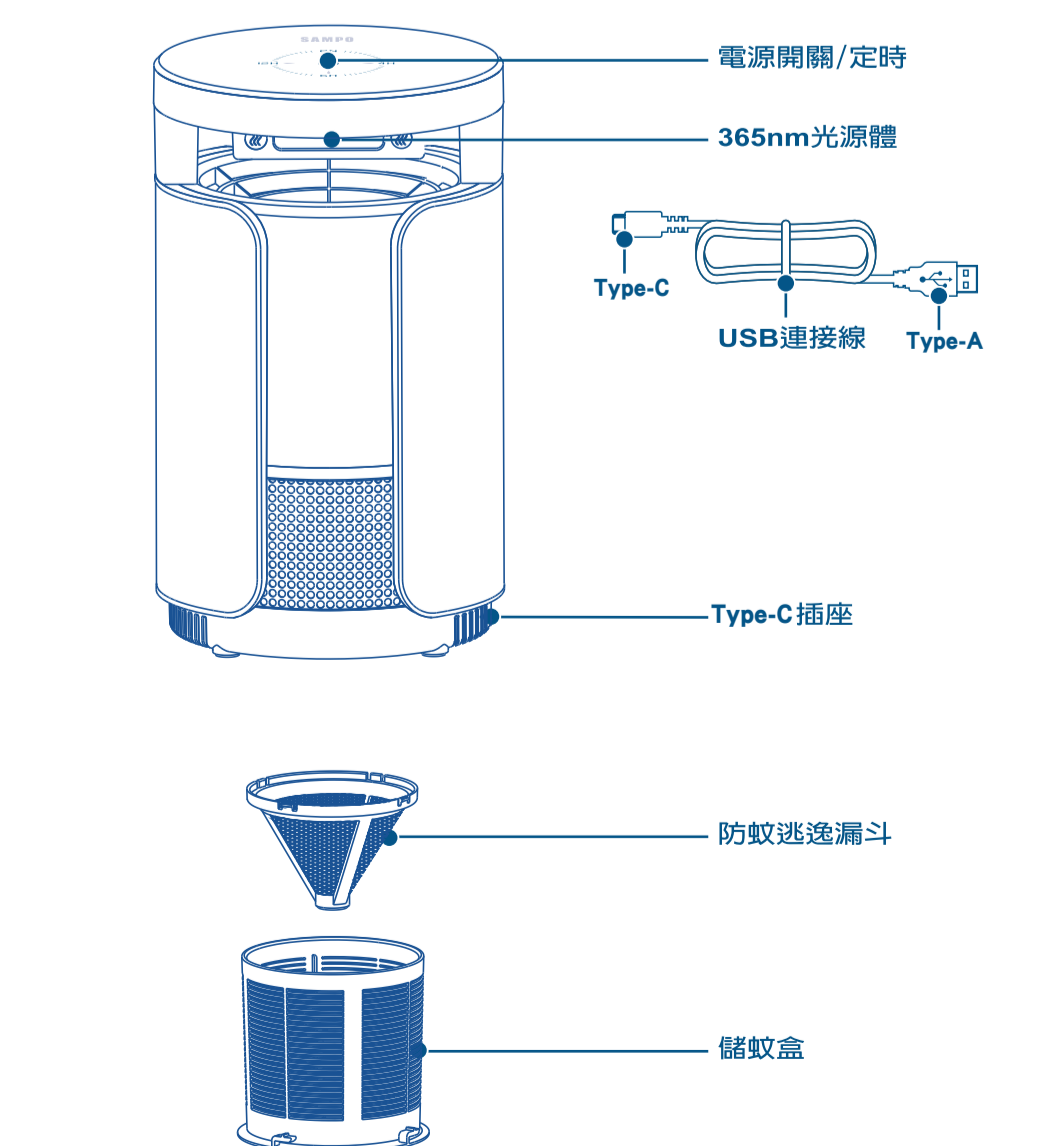

各部品名稱

使用說明

功能說明及操作

1. 建議將捕蚊燈放置在室內距離地面0.5公尺高的空調處，避免其他光源的干擾。
2. 建議將Type-A USB連接線插頭完全插入行動電源等USB(Type-A)插座上。
3. 將Type-C插頭完全插入到機背部的Type-C插座內，進入待機狀態。
4. 插上電源後，機器進入待機狀態。一觸一次機器頂部中央的開關按鈕，指示燈“持續”亮起，進入運行狀態。
\* 人體氣味的吸引力遠大於誘蚊燈光，建議盡量避免在您的旁邊開燈捕蚊。