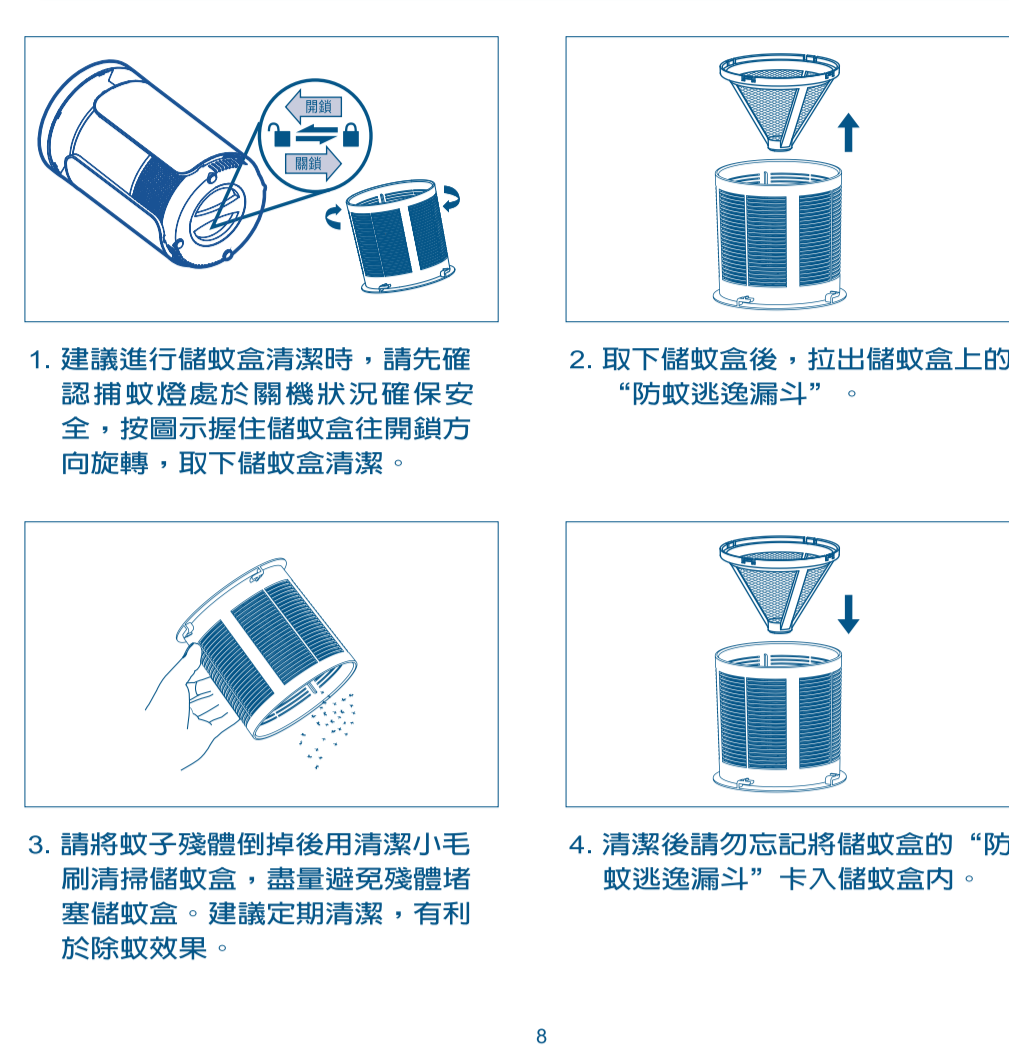

日常保養

安全注意事項(請務必遵守)

為了防止給使用者和他人造成意外的危害和財產的損害，請務必遵守下列事項。
■ 為加強標示下列各注意事項內容，將以下標語標行編分及說明：

警告: 此標誌的意思為“有造成死亡或重傷的可能”。
注意: 此標誌的意思為“有造成負傷或商品財產損害的可能”。
此圖形符號是“禁止”之意。
此圖形符號是“強制”執行之意。
警告: 本產品請勿讓孩童或無行為能力人士擅自使用。
警告: 嚴禁將手指或金屬等物件伸進風扇格柵處。
警告: 嚴禁將手指伸入或靠近旋轉的Type-C插頭。

安全注意事項(請務必遵守)

警告

警告: 使用中請勿接近火源、水源、易燃物。
警告: 為了確保機器的壽命，請勿擅自拆卸零件。
警告: 本機接電部位請勿用水沖洗，或將機體浸入水中。
警告: 嚴禁將手指伸入或靠近旋轉的Type-C插頭。
警告: 嚴禁將手指伸入或靠近旋轉的Type-C插頭。

清潔與保養

簡易故障檢修與排除

5. 請將儲蚊盒的卡槽位置對準機器上卡槽的位置，往儲蚊盒上標註有關鎖的方向旋轉，即可裝上儲蚊盒。
6. 注意事項:
儲蚊盒每兩週至少清洗一次，儲蚊盒內有明顯污物或穢物時，就立即清潔。
清潔完成後，需裝上儲蚊盒後方可使用。
人體氣味的吸引力遠大於誘蚊燈光，請盡量避免在您的旁邊開燈捕蚊。
建議在室外進行產品儲蚊盒清理與清潔。

Table with 3 columns: 現象, 原因, 排除辦法. It lists troubleshooting steps for issues like '無法運轉' and '儲蚊盒發出異響'.

安全注意事項(請務必遵守)

警告: 發生異常時(有燒焦味等)，請立即停止運轉，並拔掉USB電源線。
警告: 在火源附近或高溫(40°C以上)場所，嚴禁、金屬等多的場所，有線電線、燈管、燈泡等多及會被水淋的場所，請勿使用。
注意: 注意USB電源線的收藏及採擇。
當發現產品管燈異味時，請立即拔掉USB電源線並通知原廠服務人員處理。
當USB電源線有破損時，請勿使用請立即更換，以避免危險。
如捕蚊燈還有故障，請立即停止使用，並與本公司聯絡，切勿自行修理。

安全注意事項(請務必遵守)

仔細閱讀並妥善保存
使用本產品的應先按下列各項檢查:
1. 確保家庭使用。
2. 使用時請注意:
A. 檢查USB連接線是否有外漏現象或破損。
B. 檢查風扇是否有卡住。
3. 嚴禁將手指伸入或靠近旋轉的Type-C插頭。
4. 清潔、維修或暫時不用捕蚊燈時，必須切斷電源，將USB連接線拔出時必須手觸USB連接頭，禁止用拉USB連接線拔出。
5. 切勿將捕蚊燈浸入水中及避免接近發熱器具或熱源，以免發生火災。
6. 切勿讓小孩玩弄捕蚊燈，以免發生意外。
7. 嚴禁傾瀉或劇烈對機器上。
8. 捕蚊燈在運轉時，嚴禁長時間注視光源。
9. 本電器不具備防塵、感知、心臟能力，嚴禁或知識不足之使用者(包括孩童)使用，除非再對其具有安全責任的人員之監督或指導下安全使用。
10. 孩童應受監督，以確保孩童不碰觸電器。
11. 如果是在組裝前離開無人看守及拆卸和清洗時，要斷開電源。
12. 清潔時，要先斷開電源，拔下USB連接線再清潔。
13. 當發現產品工作不正常時，切勿繼續使用，請聯繫聲寶直屬服務站處理故障事宜。

注意

嚴禁使用QC2/QC3/QC3.5手機快充變壓器。(嚴禁使用大於DC 5V 2A 電壓電流之變壓器)

緊急處理方法

- 送修前，請先聯絡聲寶 0800-00-5438 免費服務專線，將產品型號及故障情況詳細說明，客服人员會協助處理。絕對不要自行拆開外殼進行修理。
  使用時若有持續發生冒煙或火燒等現象，請立即斷開電源並速將USB連接線拔出，並撥打聲寶 0800-00-5438 免費服務專線報警。
  本產品的Type-C 插座及相關結構如有任何異響時，必須由製造商或其他服務處的人員，或具有類似資格的人員更換，嚴禁自行或委託他人進行更換，避免發生危險。
  本產品的指示燈如有異響時，必須由製造商或其他服務處的人員，或具有類似資格的人員更換，嚴禁自行或委託他人進行更換，避免發生危險。

規格

Table with 2 columns: 項目, 規格. It lists technical specifications for the ML-05J26A model, including power, dimensions, and origin.

製造商: 聲寶股份有限公司
地址: 桃園市龜山區大華里環湖路26號
電話: 0800-00-5438
進口商: 力維國際股份有限公司
地址: 台北市中山區慶城街16巷1-1號1樓
電話: 02-2712-8579