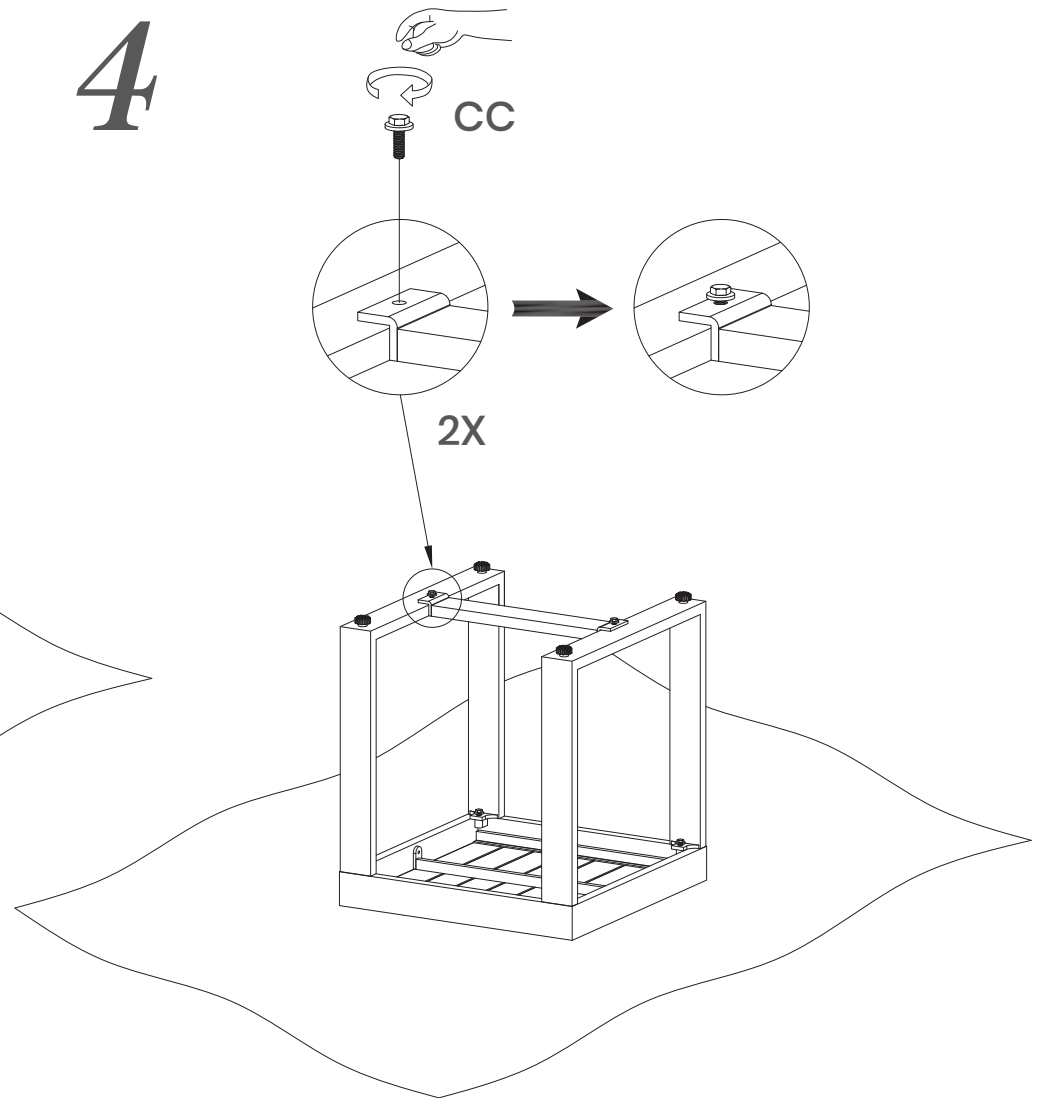

桌子組裝步驟 / *Table Assembly*

3

4