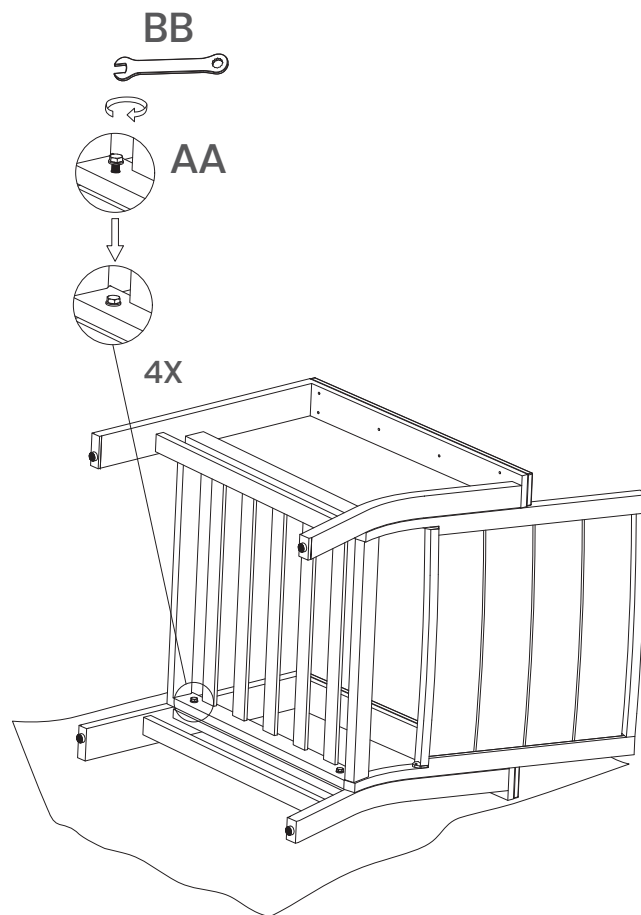

座椅組裝步驟 / *Chair Assembly*

3