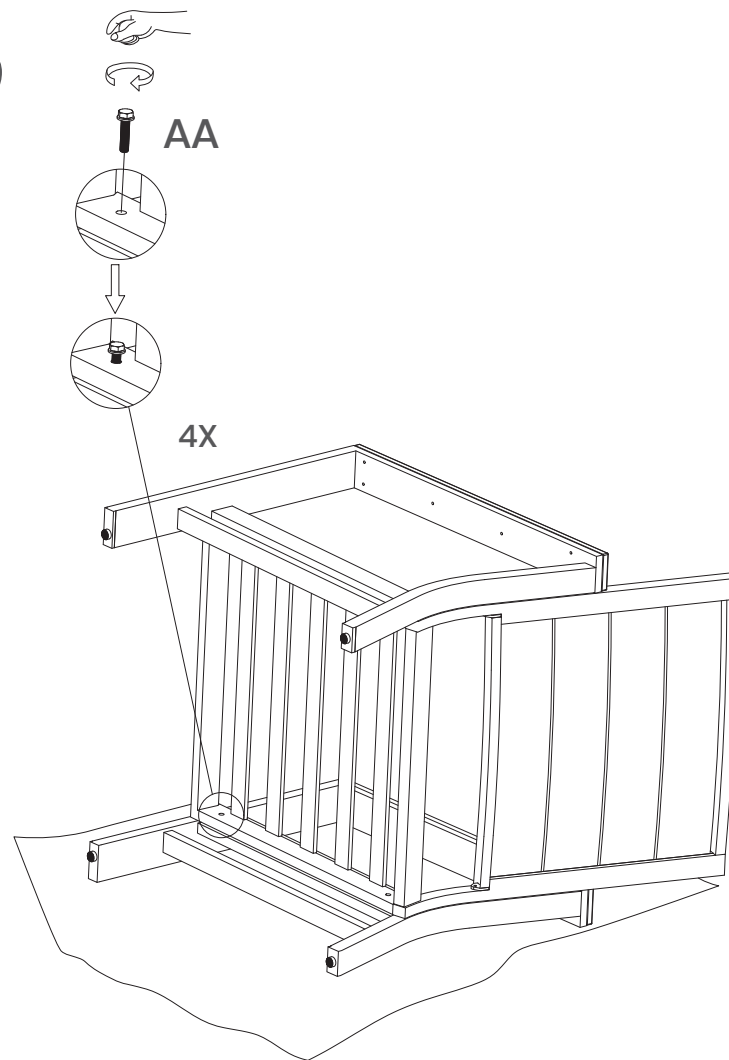

	零件編號 PARTS LIST	說明 DESCRIPTION	數量 QTY
AA		螺栓 M8X35 M8x35 Bolt	8
BB		扳手 Wrench	1

重要事項：請詳閱並保留以供日後參考。

IMPORTANT, RETAIN FOR FUTURE REFERENCE: READ CAREFULLY

座椅組裝步驟 / *Chair Assembly*

1

2

座椅組裝步驟 / *Chair Assembly*