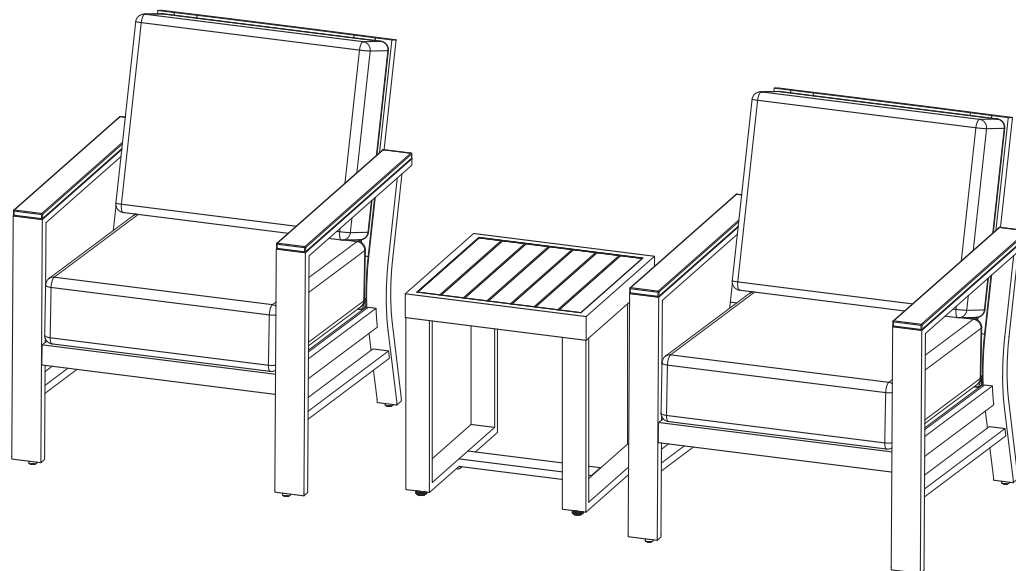

3件式沙發桌椅組

品項 / 商品編號 1713593

重要事項，請保留以供日後參考：請詳閱
本產品僅供居家戶外使用，不適用於營業使用。

**有問題、疑難、缺少零件的狀況嗎？**

在將貨物退回零售商之前，請撥1-888-690-9800（來電請於週一至週五、上午8:00至下午5:00（太平洋標準時間）。提供英語與西班牙語服務），或是寄送電子郵件至：service@sunvilla.com 與我們的客服部門聯絡。