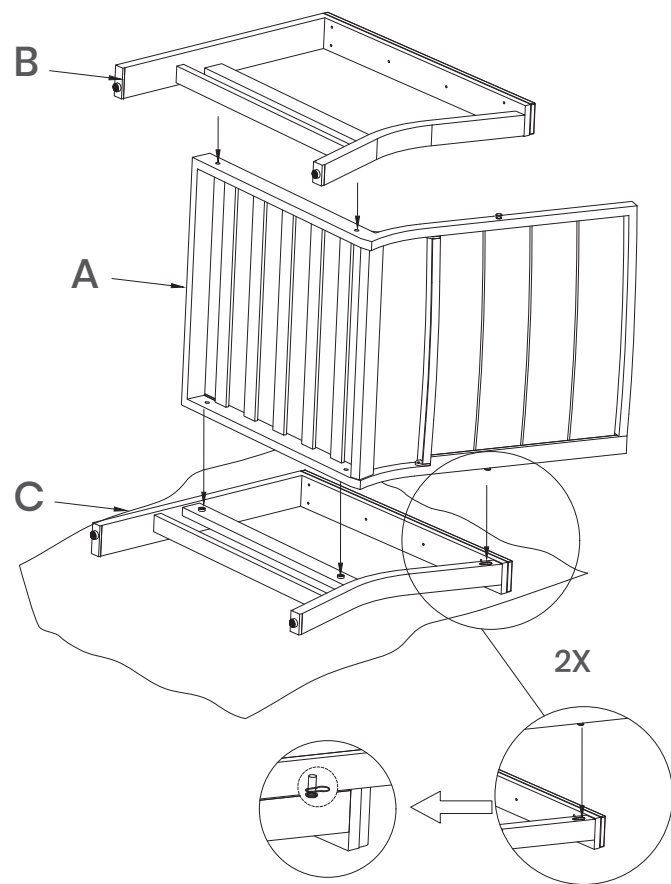

!  x1

預計組裝時間：30分鐘
建議：1人安裝

Estimated Assembly Time: 30 minutes
Recommended: 1 person

!  手動鎖緊
Hand tighten

!  充分地鎖緊
Fully tighten

	零件編號 PARTS LIST	說明 DESCRIPTION	數量 QTY
A		椅架 Chair Frame	2
B		左側扶手 Left Arm	2
C		右側扶手 Right Arm	2
D		坐墊 Seat Cushion	2
E		背墊 Back Cushion	2

	零件編號 PARTS LIST	說明 DESCRIPTION	數量 QTY
AA		螺栓 M8X35 M8x35 Bolt	8
BB		扳手 Wrench	1

重要事項：請詳閱並保留以供日後參考。

IMPORTANT, RETAIN FOR FUTURE REFERENCE: READ CAREFULLY

座椅組裝步驟 / *Chair Assembly*

1

2

座椅組裝步驟 / *Chair Assembly*