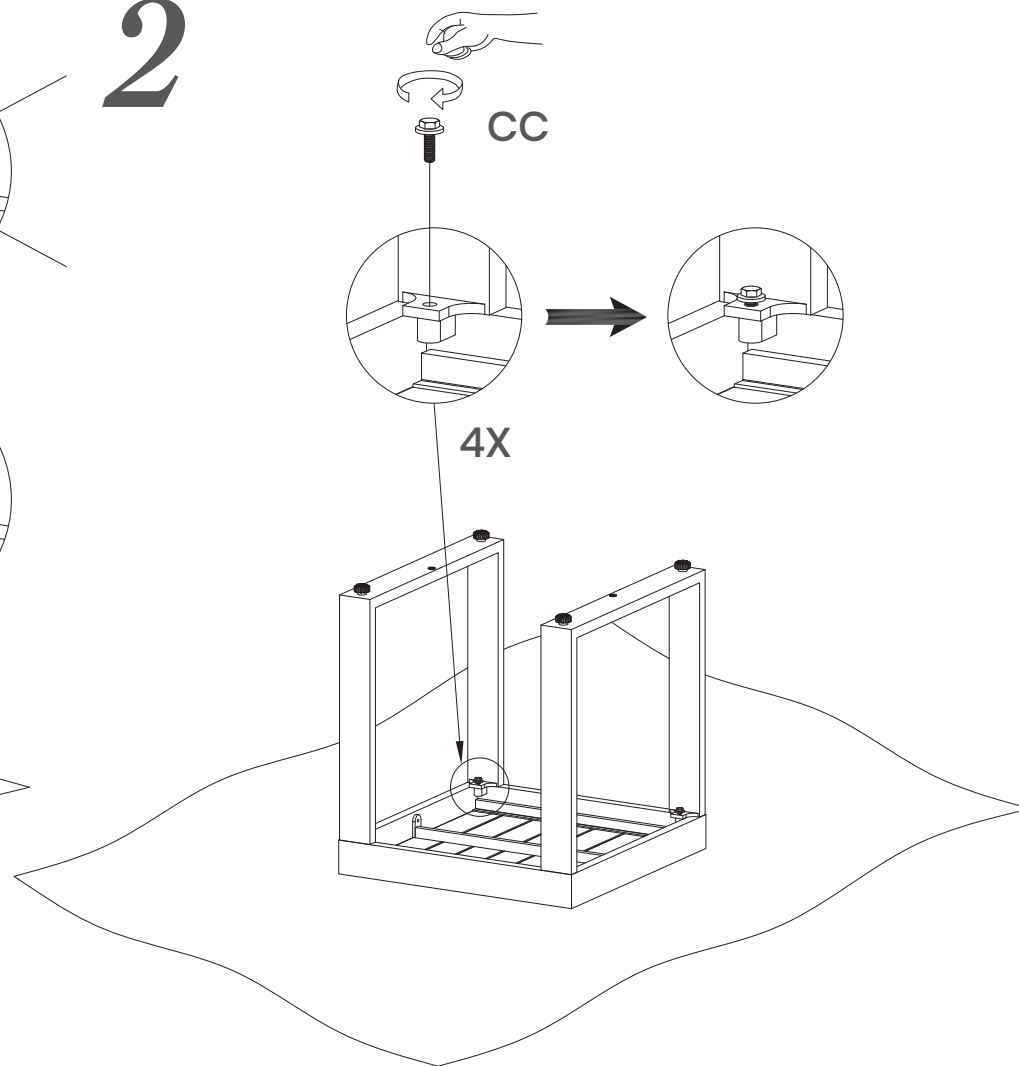

零件編號 PARTS LIST	說明 DESCRIPTION	數量 QTY
CC 	螺栓 M6x20 M6x20 Bolt	6
DD 	扳手 Wrench	1

重要事項：請詳閱並保留以供日後參考。

IMPORTANT, RETAIN FOR FUTURE REFERENCE: READ CAREFULLY

桌子組裝步驟 / *Table Assembly*

1

2

桌子組裝步驟 / *Table Assembly*