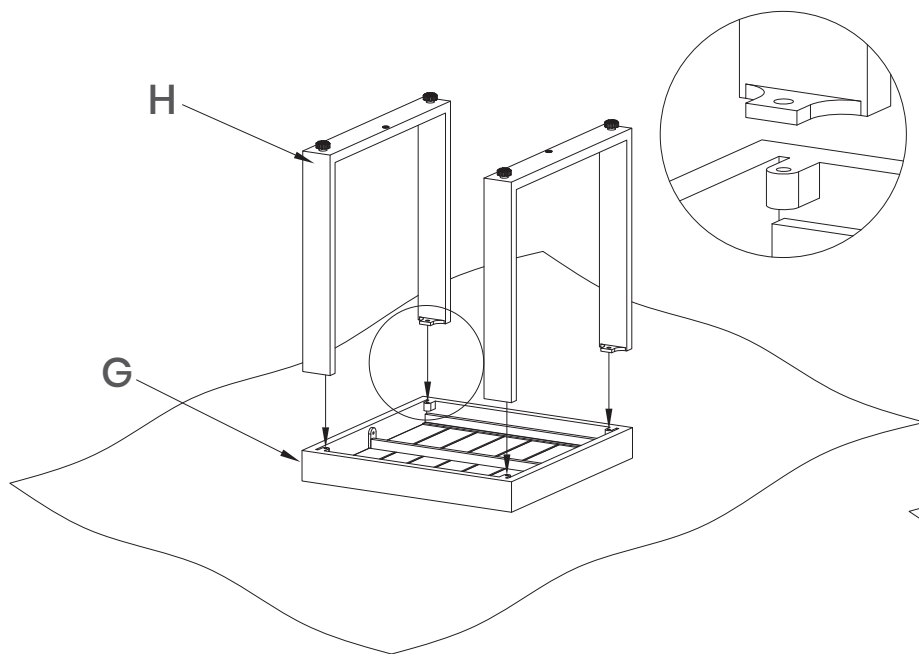

桌子組裝步驟 / *Table Assembly*

1