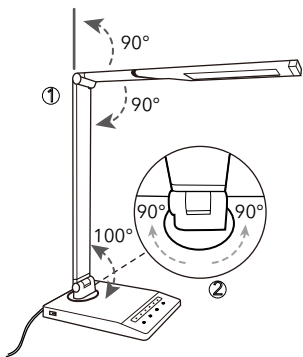

Learn more about the EU Declaration of Conformity:
<https://www.taotronics.com/downloads-TT-DL048-CE-Cert.html>

为设备充电

可通过 5V/1A 充电端口
便捷地为您的设备充电。

调整台灯角度

1. 上下可旋转180°
2. 左右可旋转180°

规格参数

型号	TT-DL048
光源	不可换 LED
工作电压	DC 12V / 1.5A PF: 1.0
总功率	18W (LED: 13W; USB 输出功率: 5W)
色温	2800K-6500K
光通量	500 lm
CRI	>80
电源适配器	XY24SE-120150VQ-UW (100-240VAC 50/60Hz 0.5A PF: 0.5)