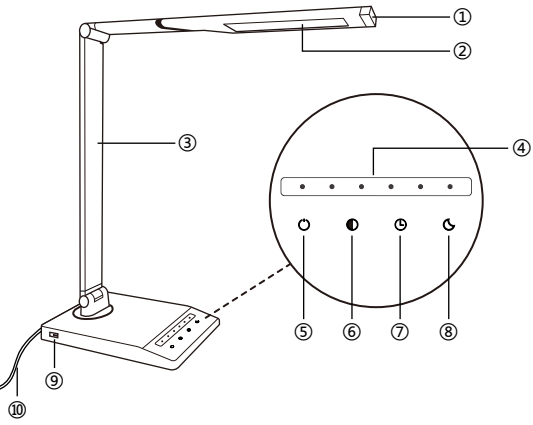

TC

產品圖

1. 夜燈	6. 色溫按鈕
2. 燈頭	7. 定時按鈕
3. 燈臂	8. 夜燈按鈕
4. 亮度條	9. USB充電端口
5. 電源按鈕	10. 電源變壓器接頭

包裝盒內容物

- 1 x TaoTronics 檯燈
- 1 x 清潔布
- 1 x 電源線
- 1 x 使用手冊

使用方式

待機模式

將檯燈連接到電源, 自動進入待機模式。
電源按鈕上的指示燈亮起。

開啟/關閉

輕按電源按鈕開啟/關閉檯燈。

色溫

輕按色溫按鈕循環選擇 5 種色溫設定。

亮度調整

滑動亮度條調整檯燈亮度 (6 檔亮度)。

自動關閉定時

輕按定時按鈕設定 60 分鐘定時。
定時指示燈閃爍三次開始計時。
再次輕按此按鈕取消定時。

夜燈

輕按夜燈按鈕開啟/關閉夜燈。