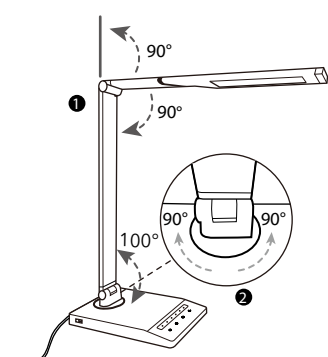

可透過 5V/1A 充電端口
便捷地為您的設備充電。

調整檯燈角度

1. 上下可旋轉180°
2. 左右可旋轉180°

規格參數

型號	TT-DL048
光線源	不可換 LED
工作電壓	DC 12V / 1.5A PF: 1.0
總功率	18W (LED: 13W; USB 輸出功率: 5W)
色溫	2800K-6500K
光通量	500 lm
CRI	>80
電源變壓器	XY24SE-120150VQ-UW (100-240VAC 50/60Hz 0.5A PF: 0.5)